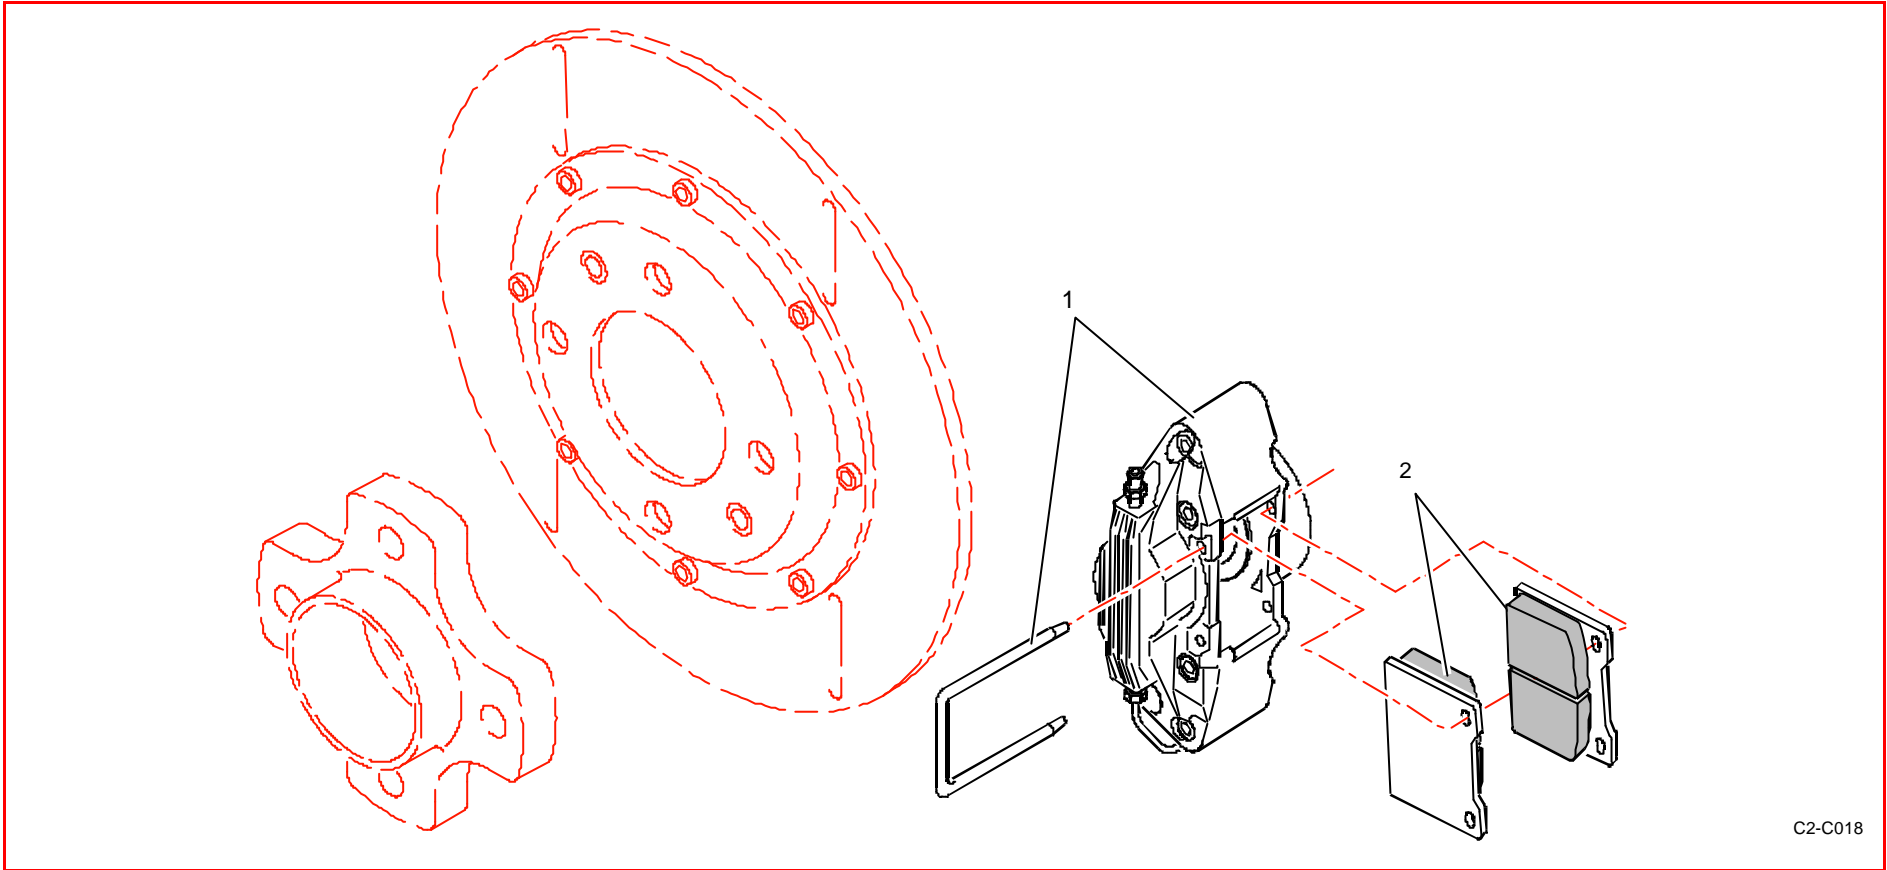

Catalogue Pièces 2006 / 2006 Part List

F41 : Etriers AR / Rear callipers

C2-C018

Rep	Référence	Désignation	Qté	Rep	Référence	Désignation	Qté
1	1F4160428A	Etrier de frein ARG	1				
"	1F4160429A	Etrier de frein ARD	1				
2	1F4160479A	Vis Blanc-Aéro M10x150 L 68	4				
3	1F4121858A	Jeu plaquettes AR Pagid RS4.4	1				